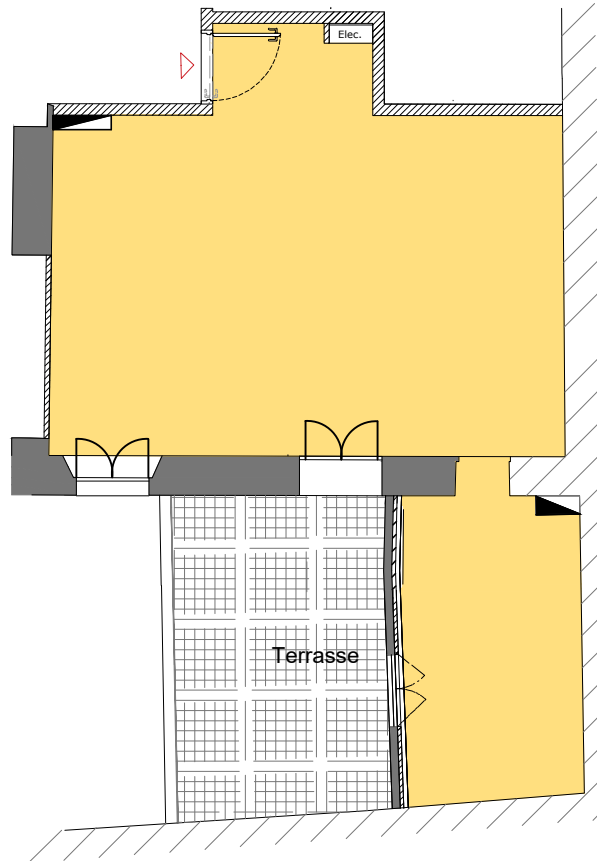

LOT 07 - T2

R+1

Rue Barralis 06000 Nice

Document non contractuel:

Le mobilier est représenté à titre indicatif.

SURFACE TOTALE 50.05 m²

surface habitable

LOGEMENT 50.05

TOTAL 50.05 m²