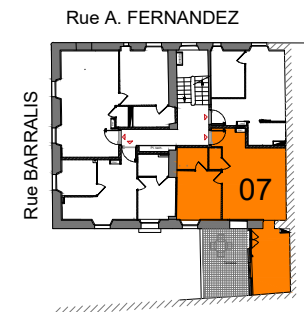

LOT 07 - T2

R+1

Rue Barralis 06000 Nice

Document non contractuel:

Le mobilier est représenté à titre indicatif.

SURFACE TOTALE 48.10 m²

surface habitable

LOGEMENT 48.10

TOTAL 48.10 m²