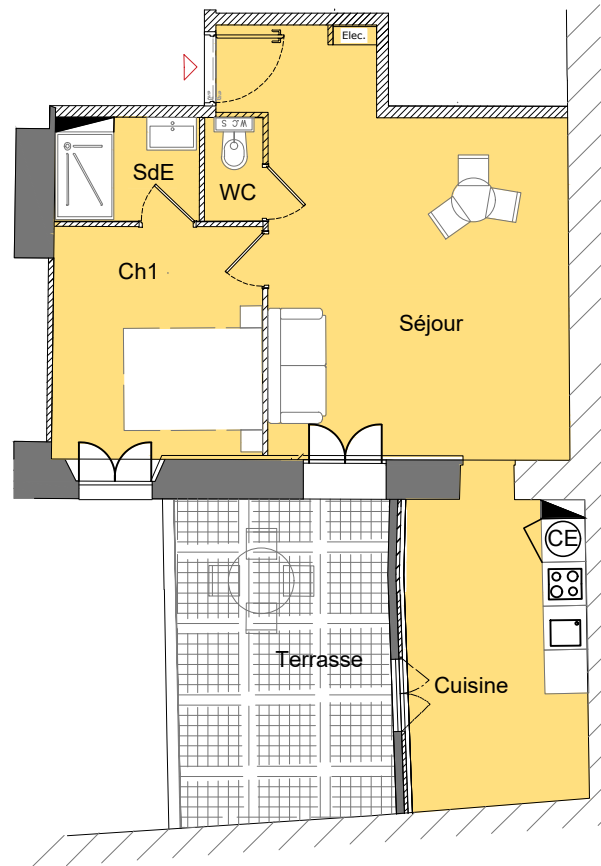

LOT 07 - T2

R+1

Rue Barralis 06000 Nice

Document non contractuel:

Le mobilier est représenté à titre indicatif.

SURFACE TOTALE 48.10 m²

surface habitable

LOGEMENT 48.10

TOTAL 48.10 m²