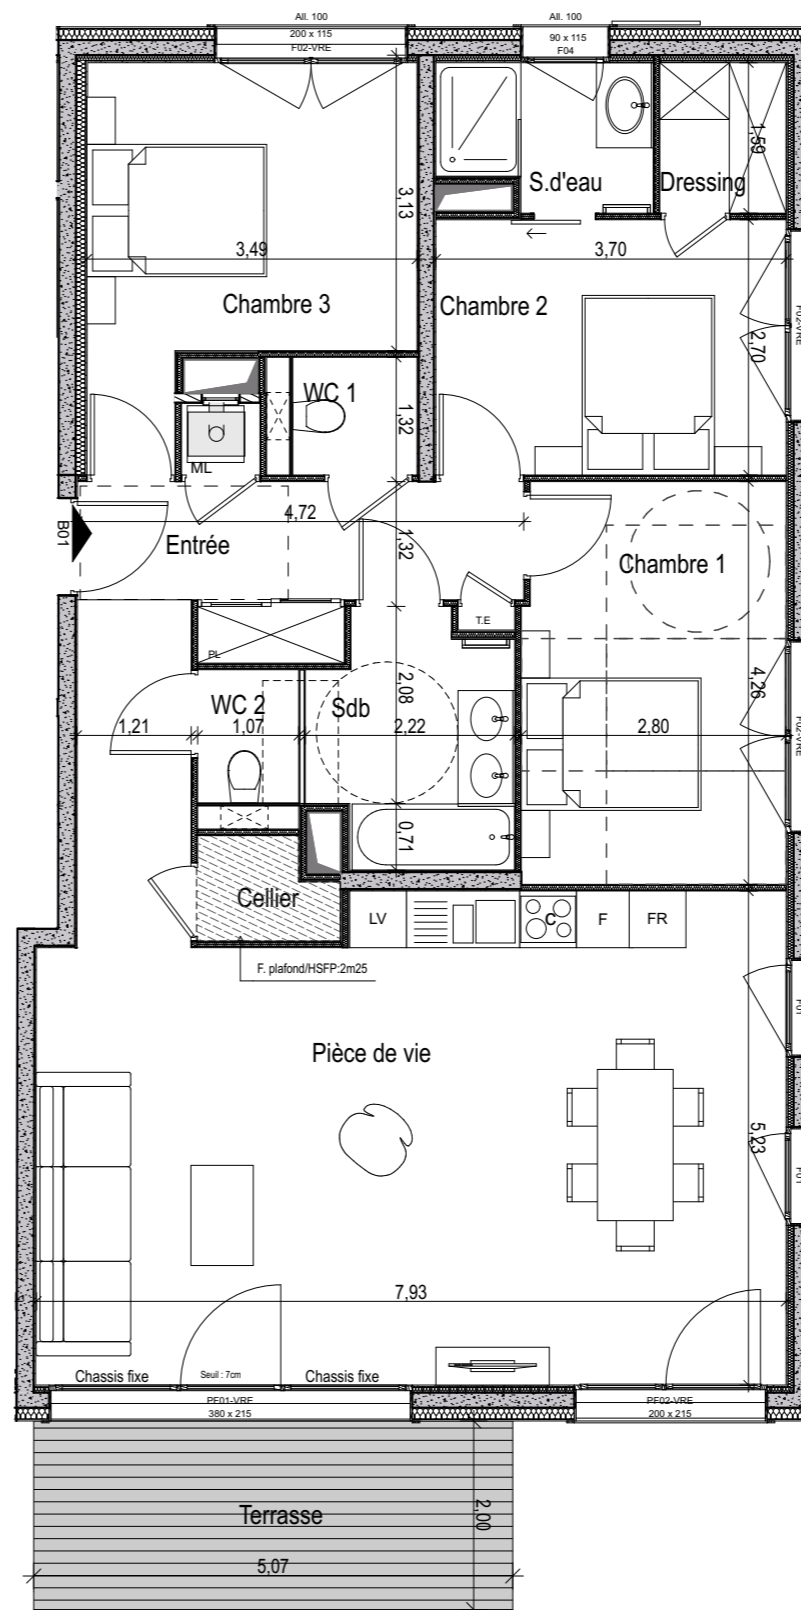

MEGEVE (74)

**BATIMENT B** Niveau: **RDC**  
**Logement N° B01** Type: **T4**

Entrée	7,63
Pièce de vie	43,94
Chambre 1	11,79
Chambre 2+Dressing	12,22
Chambre 3	11,84
SdB	5,28
S. d'eau	3,31
WC1	1,64
WC2	1,51
Cellier	1,48
<b>Surface habitable</b>	<b>100,64 m<sup>2</sup></b>
Terrasse	9,94

FR: Frigo / F: Four / C: Cuisine / LV: Lave-vaisselle / ML: Machine à laver / Pl: Placard / Sèche serviette / Chaudière